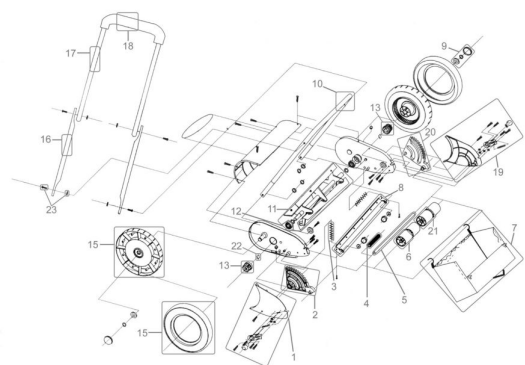

## Spindelmäher GS 350

EAN: 4015671951168

**Gilt für folgende Seriennummern (die 5 ersten Ziffern):**

49059 51515 52347 52737 56839

**Beschreibung:**

•Stufenloser Schnitthöhenverstellung•Ergonomisch geformter Führungsholm•15 l Grasfangsack Einsatzgebiete: Für kleine bis mittlere Rasenflächen. Funktionen: Sammeln und Auswerfen

**Ersatzteilliste zu: 95116 / FSL95116-01**

VMg = verbaute Menge  
 RG = Rabattgruppe

**Zeichnung zu: 95116 / FSL95116-01**

Bild	Ersatzteilnr.	Bezeichnung	VMg	RG	Preis € excl. MwSt	UVP € incl. MwSt
1	95116-01001	Höhenverstellung VVR	1	1	auf Anfrage	auf Anfrage
2	95116-01002	Raster Höhenverstellung VVR	1	1	auf Anfrage	auf Anfrage
3	95116-01003	Feder Untermesser	1	1	2,59	3,08
4	95116-01004	Achsreibrschutz Gummi	1	1	auf Anfrage	auf Anfrage
5	95116-01005	Achse hinten	1	1	auf Anfrage	auf Anfrage
6	95116-01006	Rolle kurz	2	1	3,88	4,62
7	95116-01007	Grasfangkorb	1	1	15,62	18,59
8	95116-01008	Untermesser	1	4	11,00	13,09
9	95116-01009	Radbefestigung	2	1	1,76	2,09
10	95116-01010	Holm unten	1	1	auf Anfrage	auf Anfrage
11	95116-01011	Schneidspindel	1	4	18,39	21,88
12	99999-6002G	Kugellager 6002 geschlossen	2	1	6,71	7,98
13	95116-01013	Ritzel Spindel 2er Set	1	1	Artikel nicht mehr lieferbar.	
15	95116-01015	Rad	2	1	auf Anfrage	auf Anfrage
16	95116-01016	Holm Mitte	2	1	4,16	4,95
17	95116-01017	Holm oben	1	1	auf Anfrage	auf Anfrage
18	95116-01018	Griffschutz	1	1	2,68	3,19
19	95116-01019	Höhenverstellung VWL	1	1	auf Anfrage	auf Anfrage
20	95116-01020	Raster Höhenverstellung VWL	1	1	auf Anfrage	auf Anfrage
21	95116-01021	Rolle Lang	2	1	6,38	7,59
22	95116-01022	Bolzen Ritzel	2	1	1,39	1,65
23	95116-01023	Klemmschraube Holm	4	1	2,03	2,42
ohne Abb.	95116-01099	Zubehörbeutel	1	1	5,35	6,37